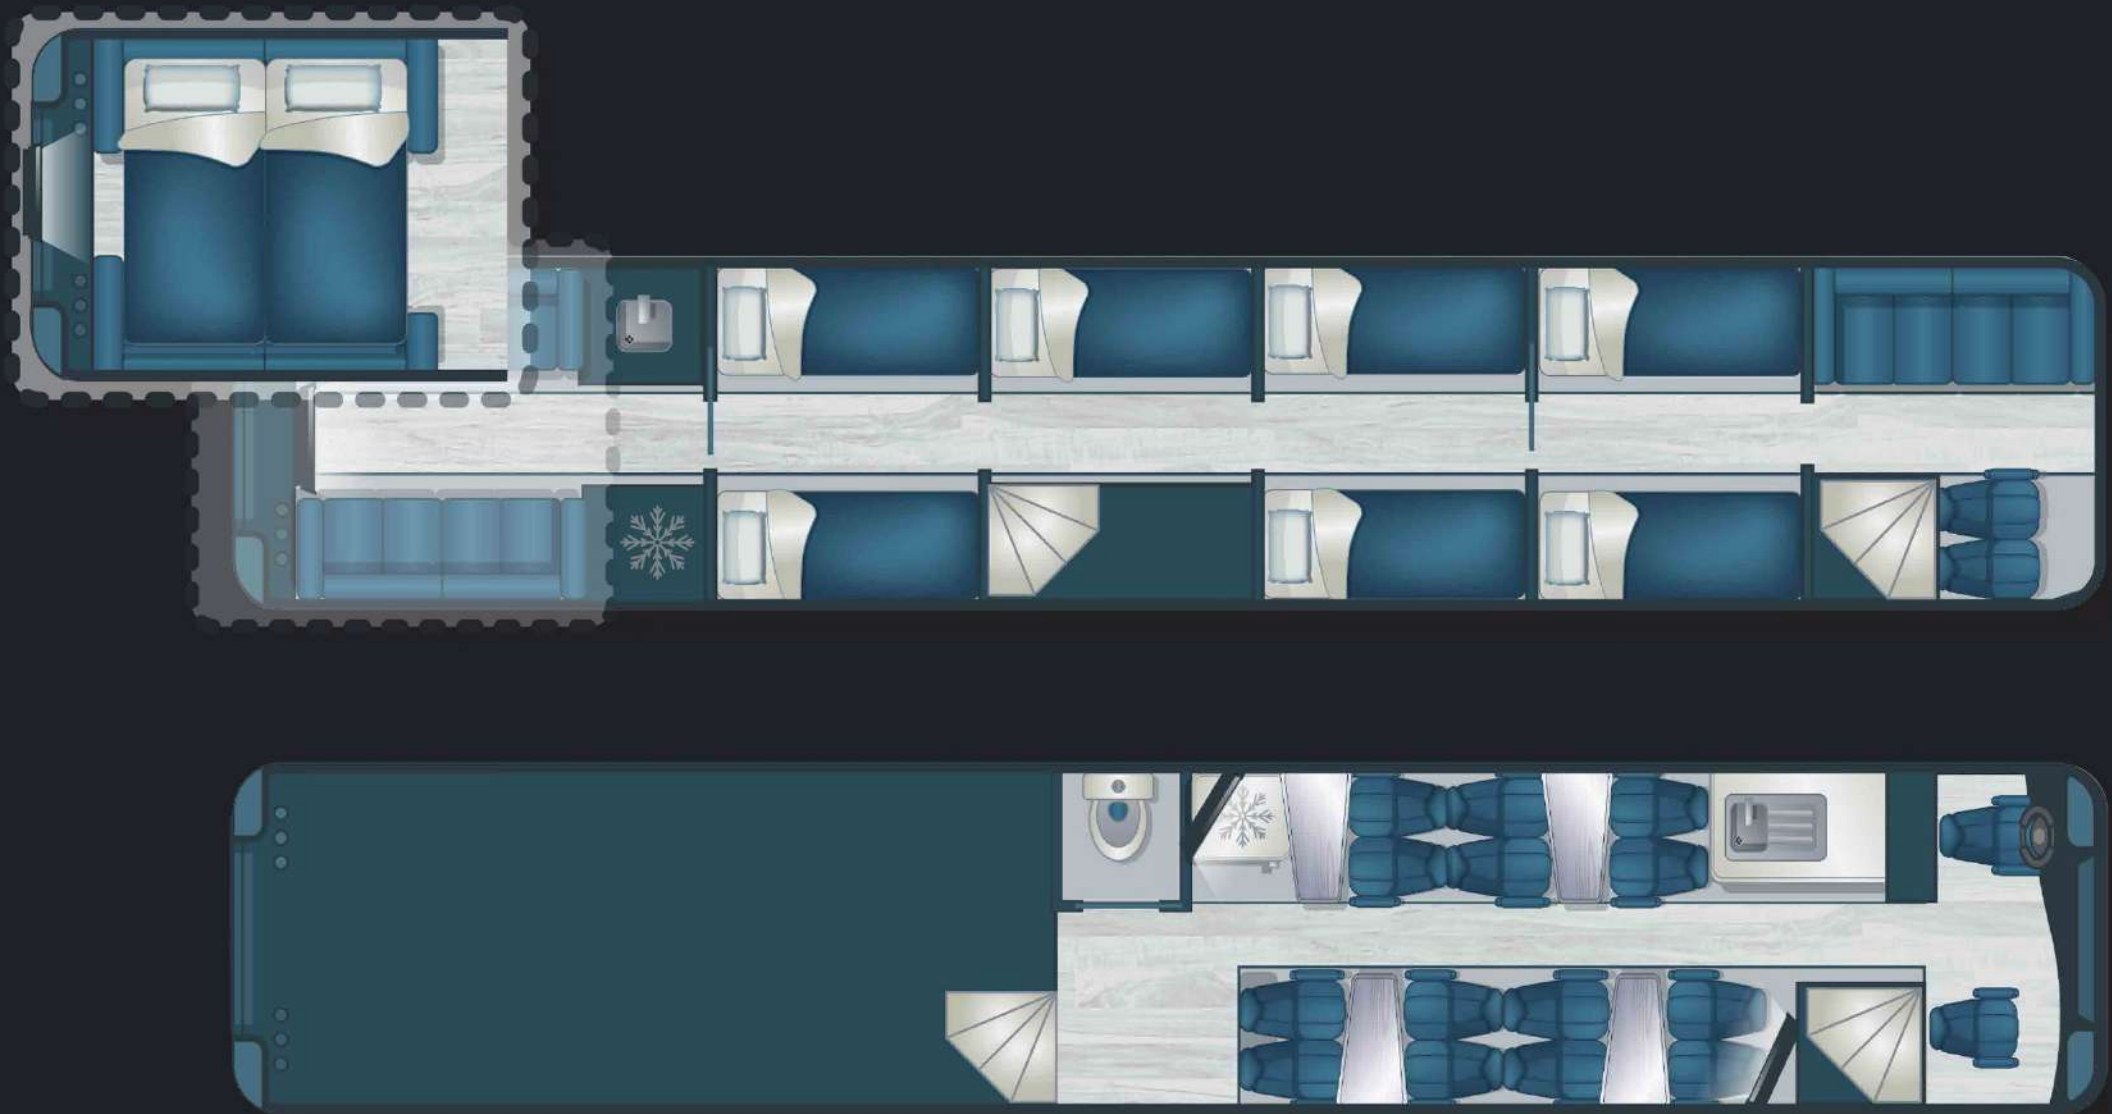

Schéma des équipements

RUN TO THE WHEELS
ROCK BUSES COMPANY

The BlackStar