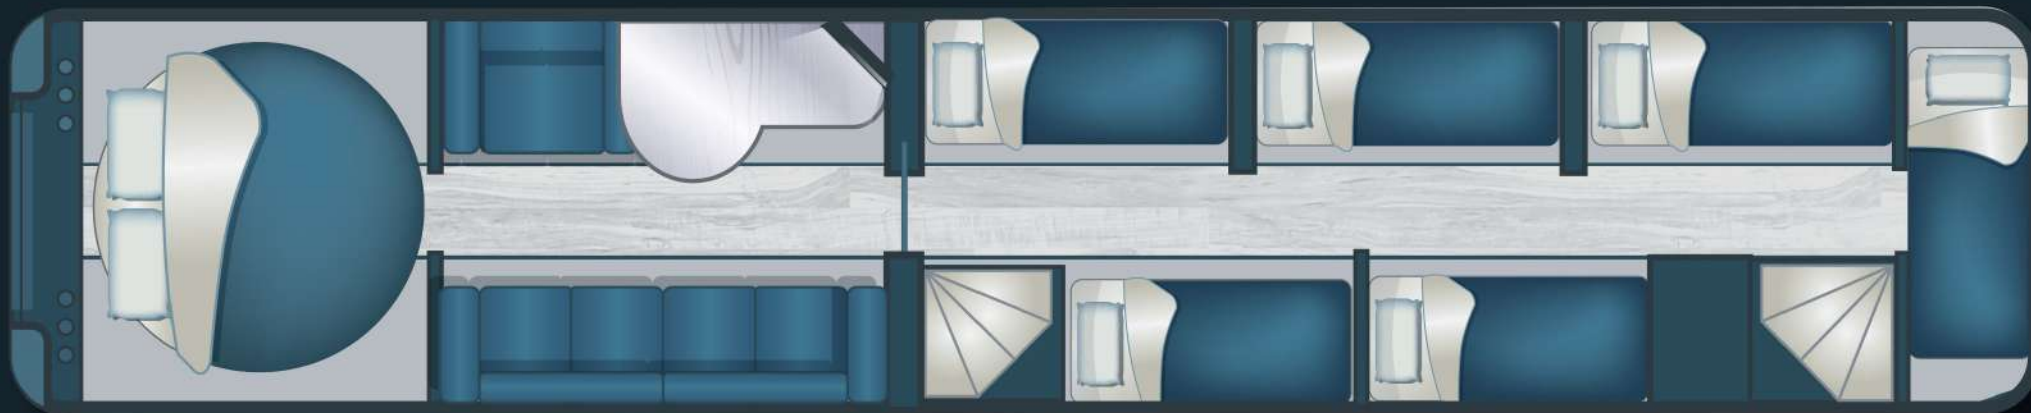

Schéma des équipements

RUN TO THE WHEELS
ROCK BUSES COMPANY

The Starlight